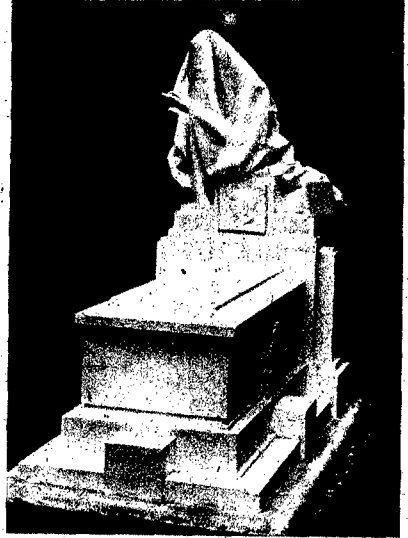

**ACTUALIDAD
ARTISTICA**

Maqueta del mausoleo, original del artista Sr. Ortells, que se descubrirá el día 8 de junio próximo en Enguera (Valencia), y que recibirá los restos mortales del gran patriota Dr. Albiñana, asesinado por la horda roja. (Foto Moreno.)

Se verificó la inauguración oficial de la Exposición de Bellas Artes, organizada por la Asociación de Pintores y Escultores, en el Museo de Arte Moderno. Asistió el ministro de Educación Nacional. Recogemos un momento del acto; un detalle de la Exposición, en el que se ve el Cristo de Orduna, y la escultura, de Adsuara, "Maternidad". (Fotos V. Muro.)