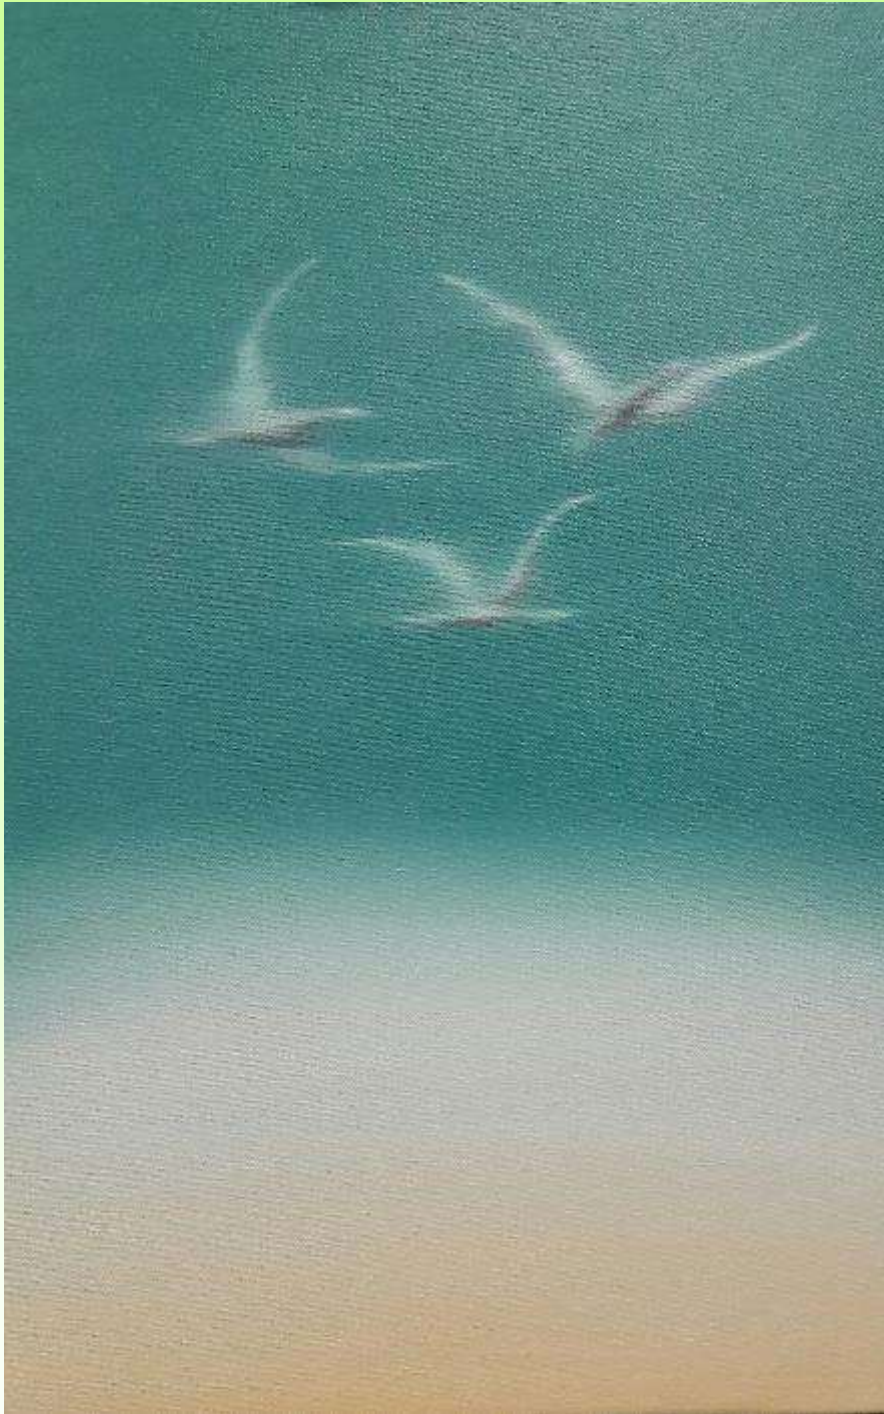

Baile de gaviotas. Óleo / Lienzo. 27 X 41