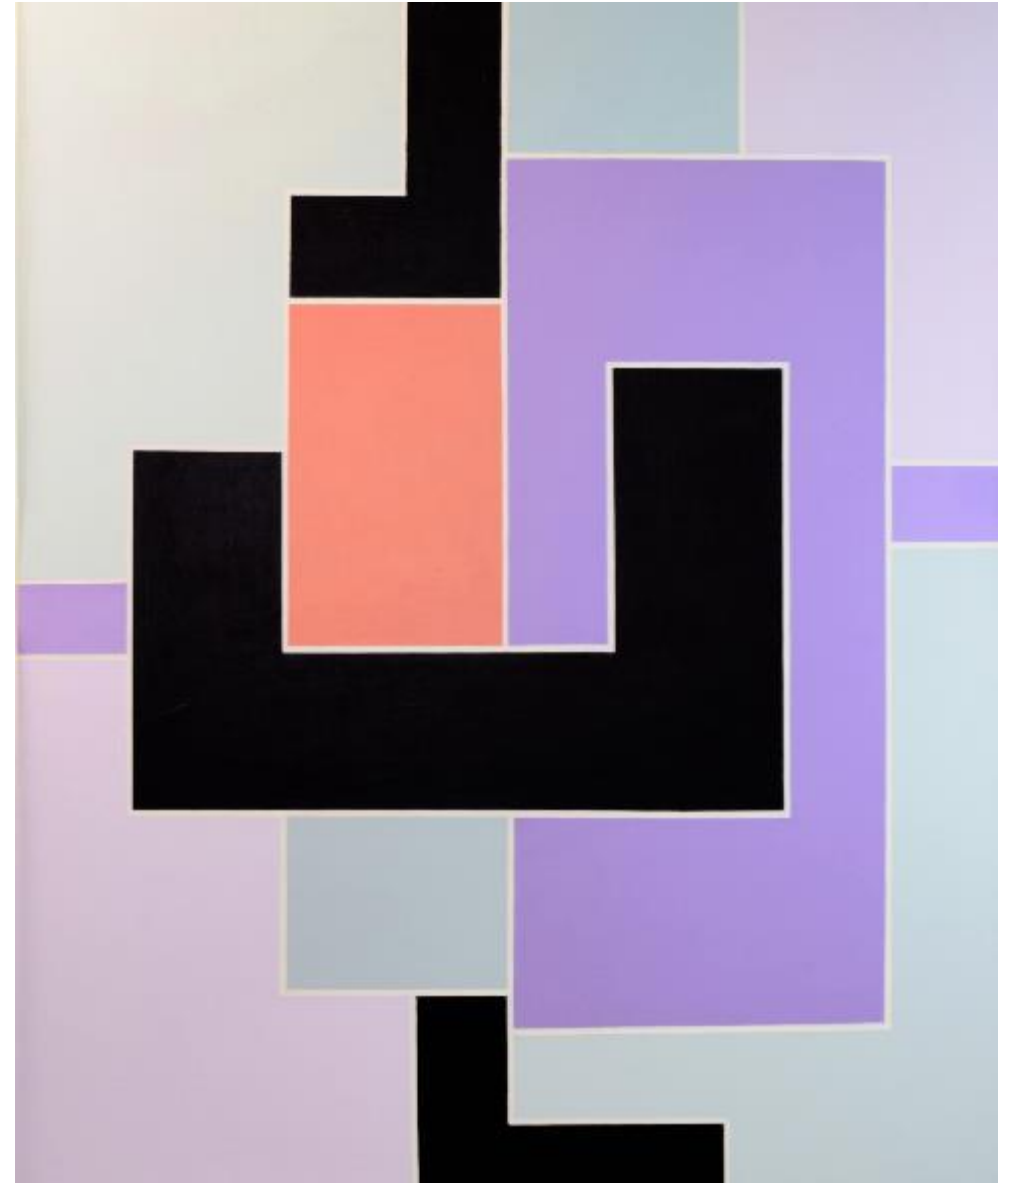

“Entre geometrías y movimiento” de **Illumin Cortázar**

que tendrá lugar el martes 2 de abril de 2019, a las 19 h.

C/ Infantas, 30-2º Drcha.

Al finalizar el acto se servirá una copa de vino español

Durante años he orientado mi vida a realizarme como artista polifacética, simultaneando el diseño de moda, la estampación de tejidos, la serigrafía y la pintura. Mi actividad profesional dentro del diseño textil, me ha aportado mucho, en cuanto a la creatividad. De tal modo que, mis obras actuales son el reflejo de una experimentación continua con texturas y colores.

Dentro de esta nueva andadura, he realizado algunas obras, que son las que tengo el placer de exponer por primera vez, en la Sala Eduardo Chicharro de la AEPE.

Iluminada Vinuesa Cortázar

Armonía Geométrica (15). Acrílico / tela 89 x 116 cm